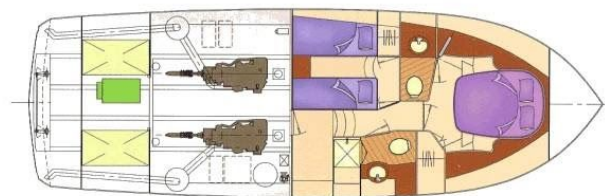

Sedie sdraio pozzetto.

Zona comandi a poppa (Timone+Manette)

Zona fly con plancia.

Prendisole di prua.

DISPOSIZIONE INTERNI

Salone con divano a L contrapposto a mobile TV con tavolo.

Ambiente Cucina separato con penisola

Tavolo da pranzo

Scala di accesso sottocoperta con:

Cabina letti singoli a castello

Cabina di prua armatoriale

Bagno con Doccia, WC, Lavello

Mobile Lavatrice interno.

Upper Deck

Lower Deck